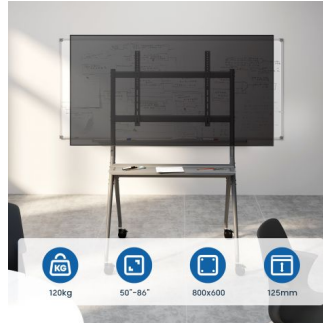

DESCRIPTION

Il supporto TV/Monitor Interattivo su ruote EW1542, si contraddistingue come una soluzione mobile e versatile, adatta per schermi da 50-86 pollici con un peso massimo di 120 kg. Progettato per soddisfare le esigenze di una vasta gamma di schermi, inclusi quelli piatti e curvi, offre una compatibilità estesa con fori VESA, come 200x200, 300x200, 400x200, 300x300, 400x300, 400x400, 600x400, 800x400, 600x600, 800x600mm.

TECHNICAL

- Material: Aluminum,Steel,Plastic
- Dimensions: 1067x801x1725mm
- Fit Screen Size: 50"-86"
- VESA Compatible: 200x200,300x200,400x200,300x300,400x300,400x400,600x400,800x400,600x600,800x600
- TV Weight Capacity: 120kg
- Screen Quantity: 1

- TV Height Adjustable: Yes
- Height Range: 125mm
- Shelf Weight Capacity: 10kg

(m

n):

Width and Height Adjustment

compatible with TVs of different sizes